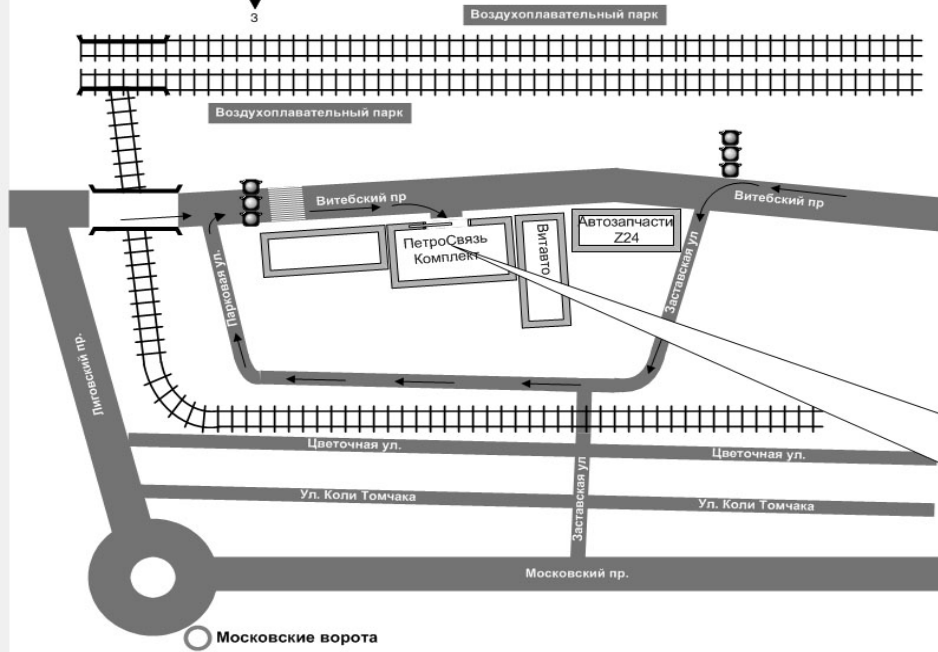

(для увеличения кликните по изображению)

СХЕМА ПРОЕЗДА  
ООО «ПетроСвязьКомплект»  
Витебский пр.1А

Время работы:  
- офис – с 9.00 до 17.30  
- склад – с 9.00 до 17.00  
- пятница – рабочее время  
сокращено на 1 час  
Тел./факс (812)640-01-97