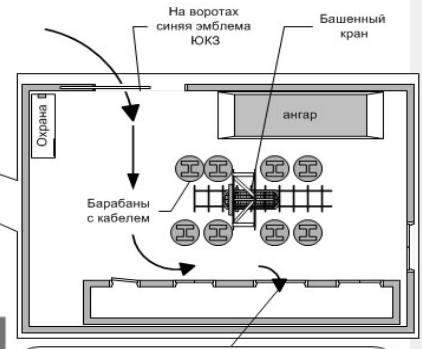

(для увеличения кликните по изображению)

СХЕМА ПРОЕЗДА  
ООО «ПетроСвязьКомплект»  
Витебский пр.1А

Время работы:  
- офис – с 9.00 до 17.30  
- склад – с 9.00 до 17.00  
- пятница – рабочее время  
сокращено на 1 час  
Тел./факс (812)640-01-97